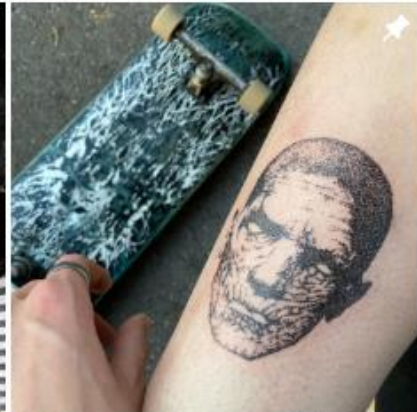

brainpiss

Fleischerei

📍 handpoke -flash/custom/freehand

📍 dm

📍 Bern

oomaluoo, arameya, pichidiaz0_0 und 165 weitere Personen sind Follower

FLASH

Other shit

Shirts

More

BEITRÄGE

MARKIERT

STICK AND POKE TATTOO
@brainpiss.tt
Ongoing

«ETORICOXIB»
125x235cm
Airbrush on linen
2024

EXHIBITION QUINGSACADEMY 15.11.24

«HOME SWEET HOME»
130x220cm
Airbrush on wall
2024

“KISSING CONCRETE”
80x26x10cm
Screenprint on pressed wood
2023

CADAVRE EQUIS 3D

Blender head

7x3.5x3.5cm

3D Print together with Monika Zeis,
Tamara Ott, Samson Krueger 2023

PAINTING PERFORMANCE at «REFORMIST»